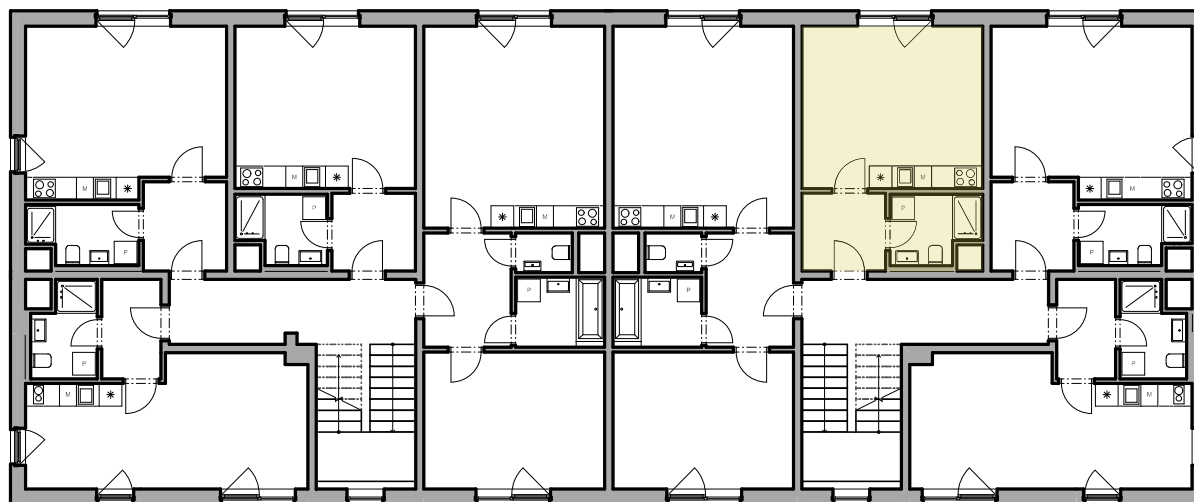

Váš domov u Labe

Číslo bytu **13.02.06**
Typ 1+kk
Podlahová plocha [m²] 30,3 m²
Nadzemní podlaží 2
Budova 13

0 1 2 3 5 (m)

+420 800 701 411
info@rezidencebabin.cz
www.rezidencebabin.cz

Adresa rezidence
U Mrliny,
288 02 Nymburk